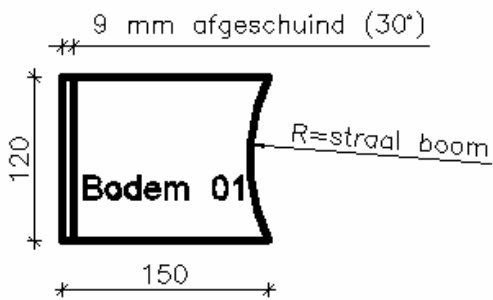

Boomkruiper kast

Zijwand rechts 03

Voorwand 02

Zijwand links 04

Bodem 01

Opmerkingen :

Vlegopening = 25 mm breed in bovenhoek van de zijwand

Houtdikte = 15 mm