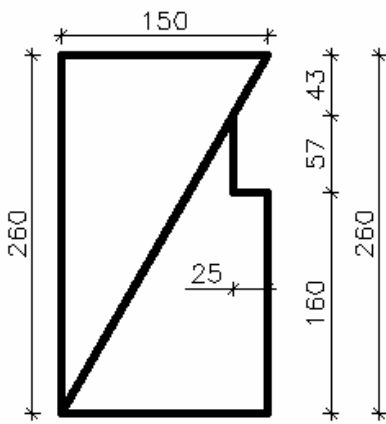

Boomkruiper kast

Zijwand rechts 03

Voorwand 02

Zijwand links 04

Bodem 01

Opmerkingen :

Vlegopening = 25 mm breed in bovenhoek van de zijwand

Houtdikte = 15 mm