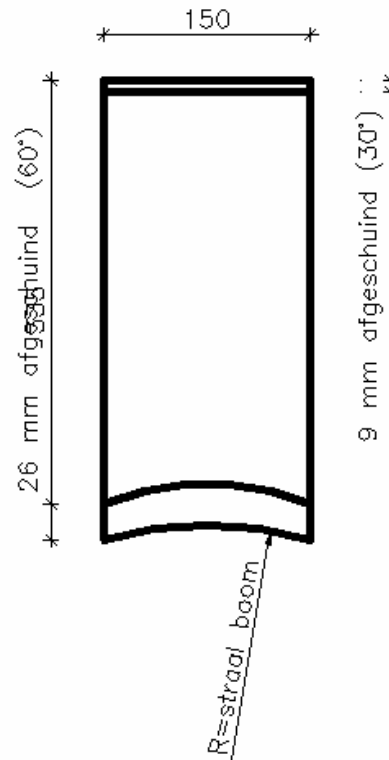

Boomkruiper kast

Zijwand rechts 03

Voorwand 02

Zijwand links 04

Bodem 01

Opmerkingen :

Vlegopening = 25 mm breed in bovenhoek van de zijwand

Houtdikte = 15 mm