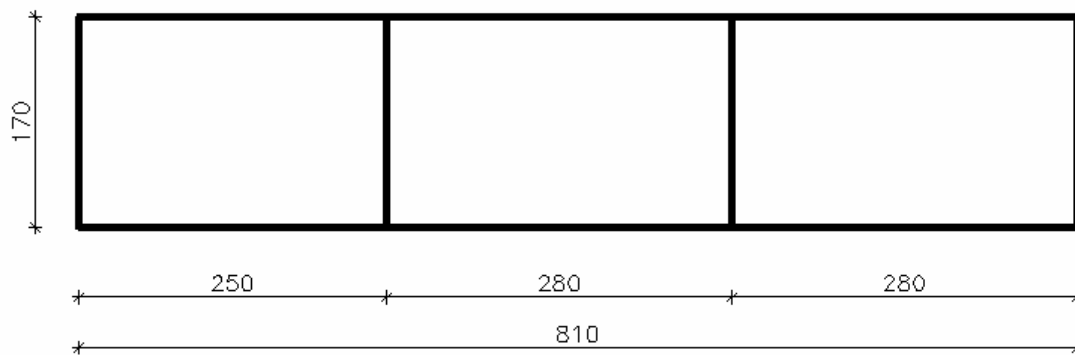

Open Gekraagde Roodstaart - Kast

Achterwand 02 Voorwand 03 Bodem 06

Opmerkingen :
Houtdikte = 18 mm

Deksel 01 Zijwand links 04 Zijwand rechts 05

Gekraagde Roodstaart