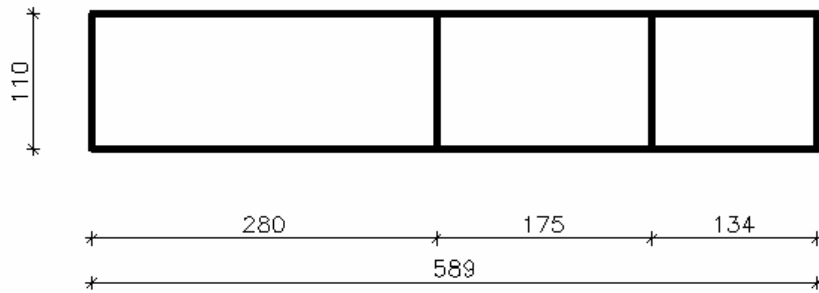

Open Gekraagde Roodstaart - Kast

Achterwand 02 Voorwand 03 Bodem 06

Opmerkingen :
Houtdikte = 18 mm

Deksel 01 Zijwand links 04 Zijwand rechts 05

Gekraagde Roodstaart