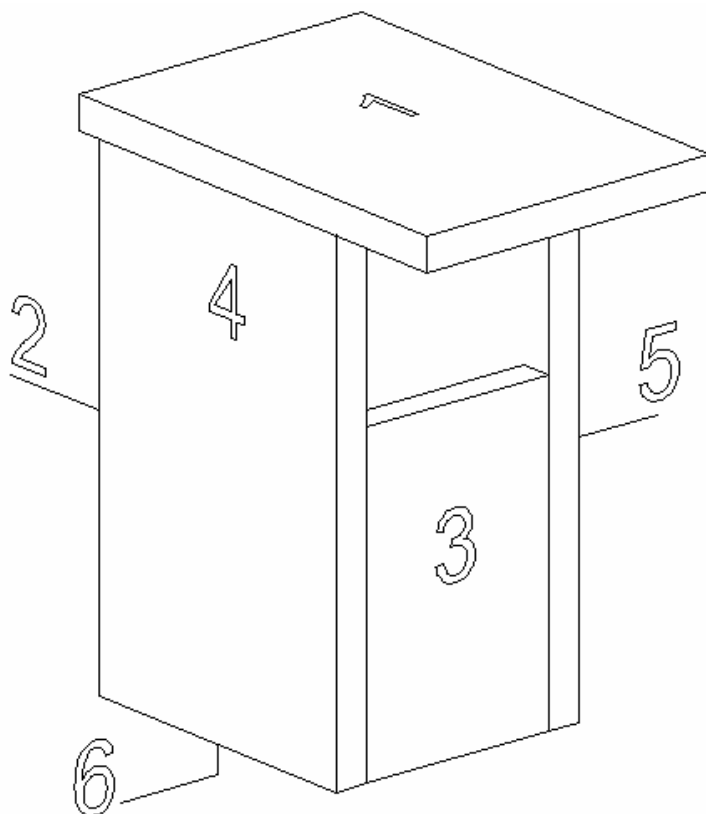

Open Gekraagde Roodstaart - Kast

Achterwand 02 Voorwand 03 Bodem 06

Opmerkingen :
Houtdikte = 18 mm

Deksel 01 Zijwand links 04 Zijwand rechts 05

Gekraagde Roodstaart