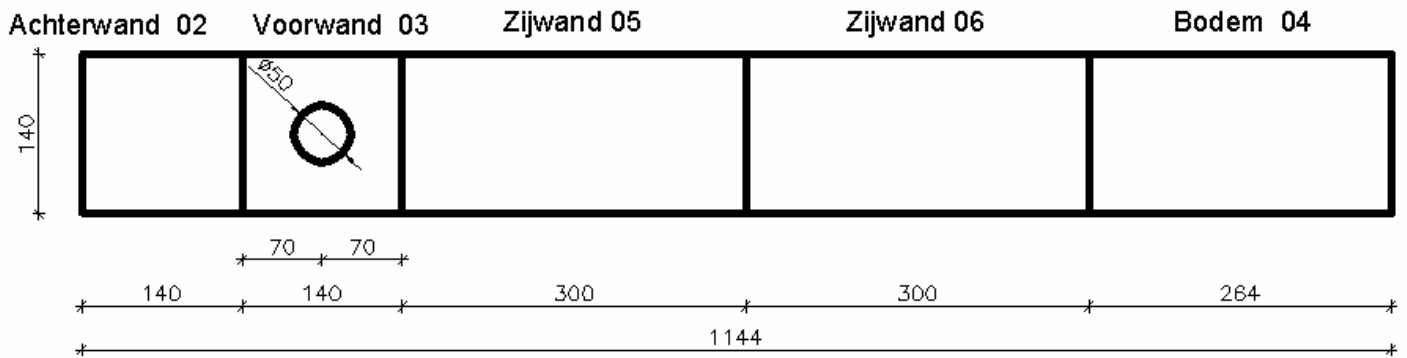

Gierzwaluw kast kort

Opmerkingen :

Vliegopening = Ø50 mm

Houtdikte = 18 mm

Gierzwaluw