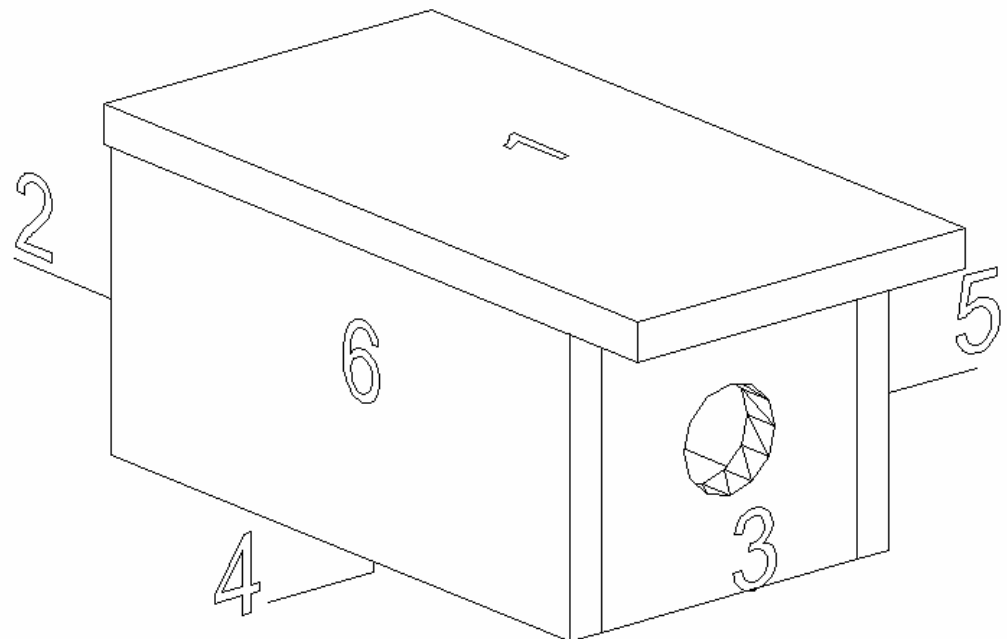

Gierzwaluw kast kort

Opmerkingen :

Vliegopening = Ø50 mm

Houtdikte = 18 mm

Gierzwaluw