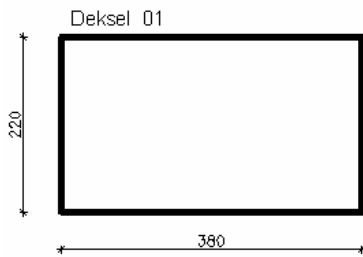

Kleine Spechten - Kast

Opmerkingen :
 Vliegopening = $\varnothing 45$ mm
 Houtdikte = 18 mm

Grote bonte specht