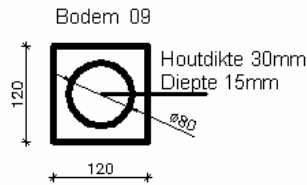

Kleine Spechten - Kast

Opmerkingen :
 Vliegopening = $\varnothing 45$ mm
 Houtdikte = 18 mm

Grote bonte specht