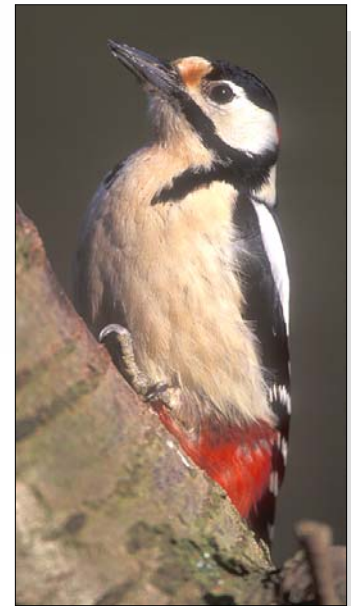

Kleine Spechten - Kast

Opmerkingen :
 Vliegopening = $\varnothing 45$ mm
 Houtdikte = 18 mm

Grote bonte specht