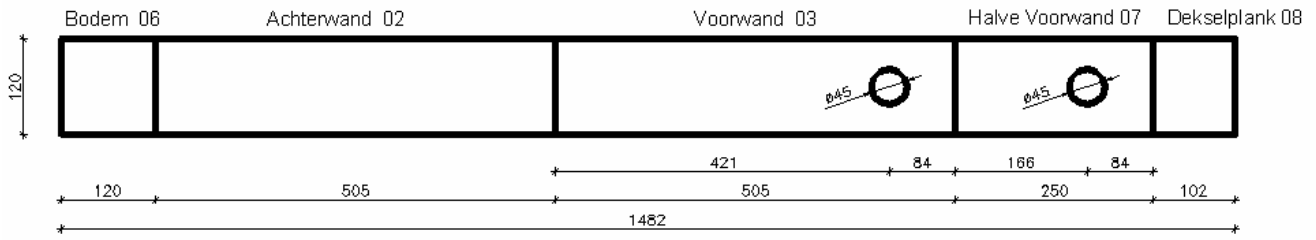

Kleine Spechten - Kast

Opmerkingen :
 Vliegopening = $\varnothing 45$ mm
 Houtdikte = 18 mm

Grote bonte specht