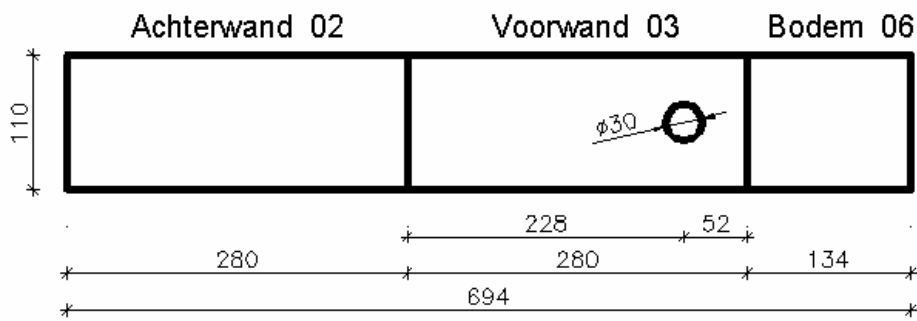

Koolmees - Kast

Opmerkingen :

Vliegopening = Ø30 mm

Houtdikte = 18 mm

Koolmees