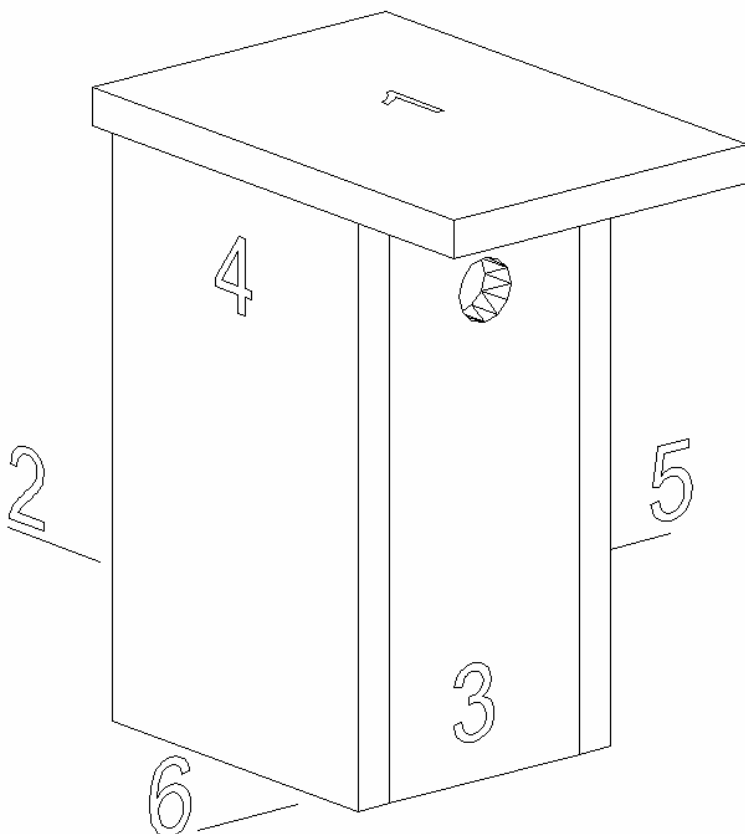

Koolmees - Kast

Opmerkingen :

Vliegopening = Ø30 mm

Houtdikte = 18 mm

Koolmees