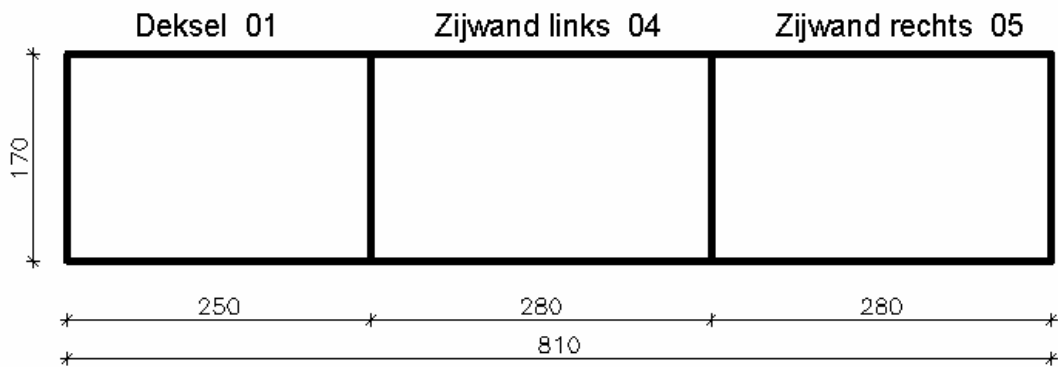

Koolmees - Kast

Opmerkingen :

Vliegopening = Ø30 mm

Houtdikte = 18 mm

Koolmees