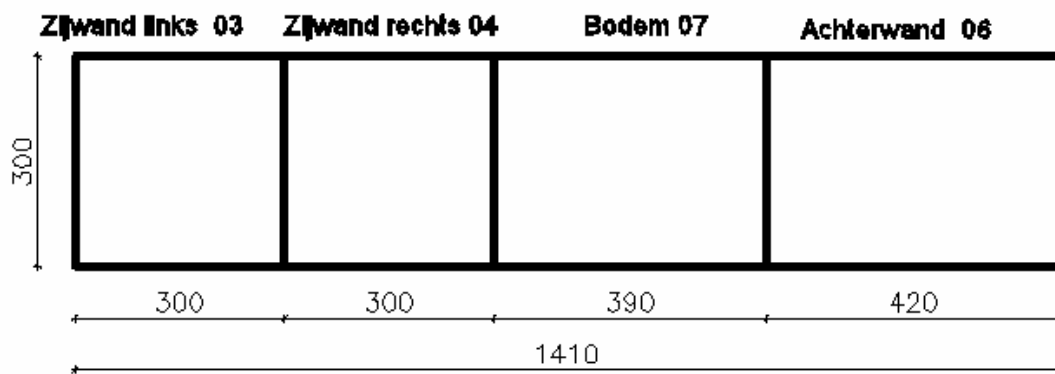

Torenvalk kast

Opmerkingen :

Vliegopening = 390 x 170

Houtdikte = 15 mm

Torenvalk