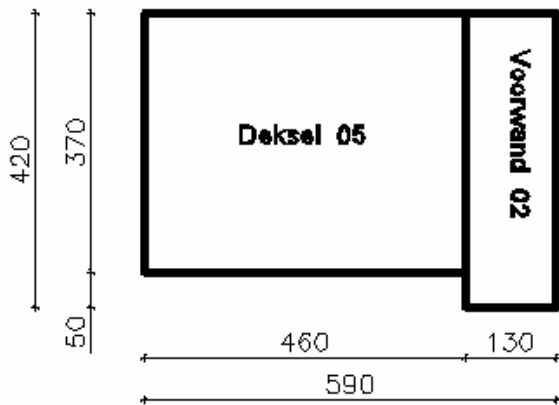

Torenvalk kast

Opmerkingen :

Vliegopening = 390 x 170

Houtdikte = 15 mm

Torenvalk