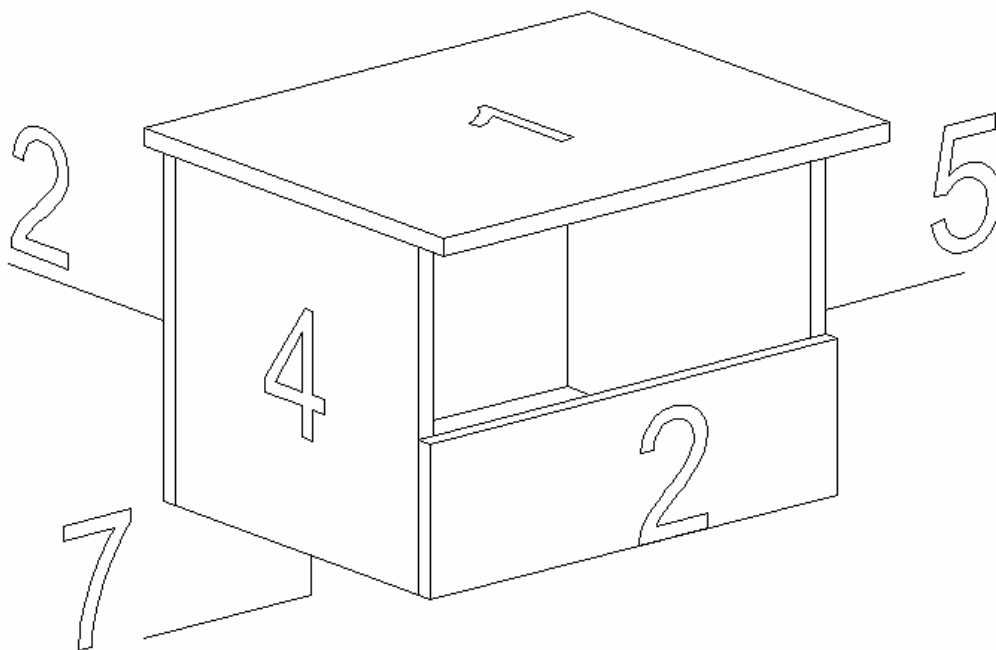

Torenvalk kast

Opmerkingen :

Vliegopening = 390 x 170

Houtdikte = 15 mm

Torenvalk