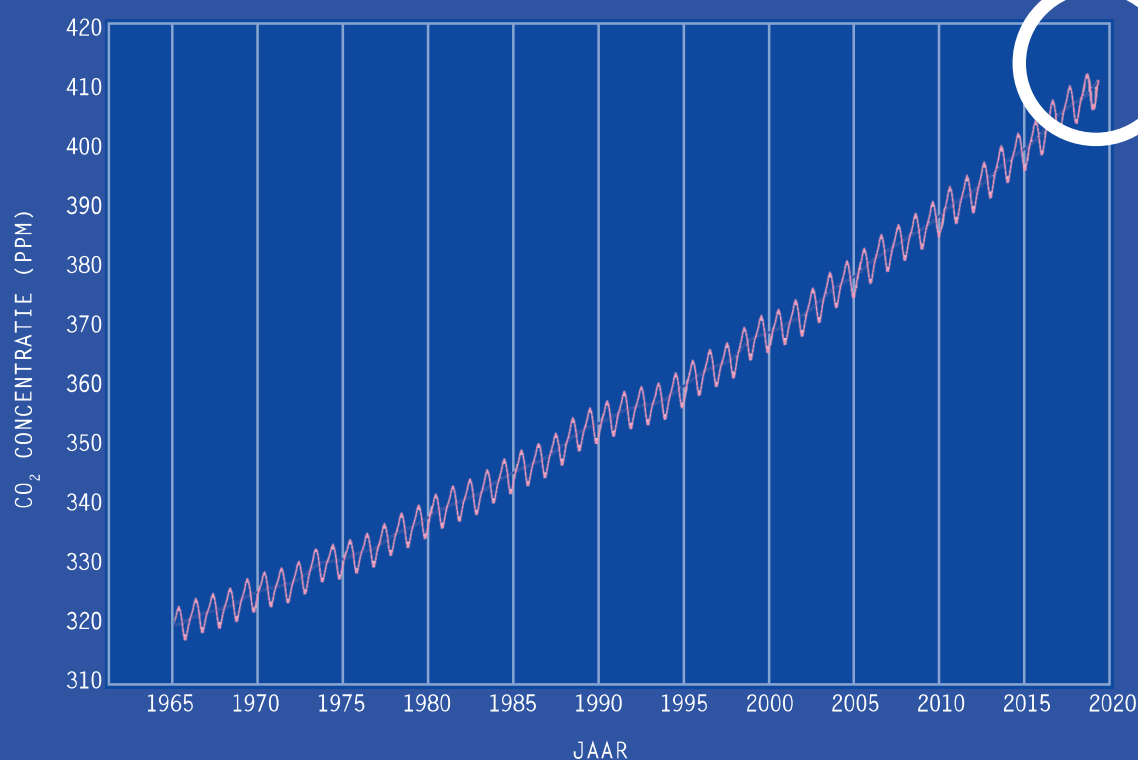

DE CO₂ KLOK TIKT!

THE KEELING CURVE

WAT BIJ 450 PPM?