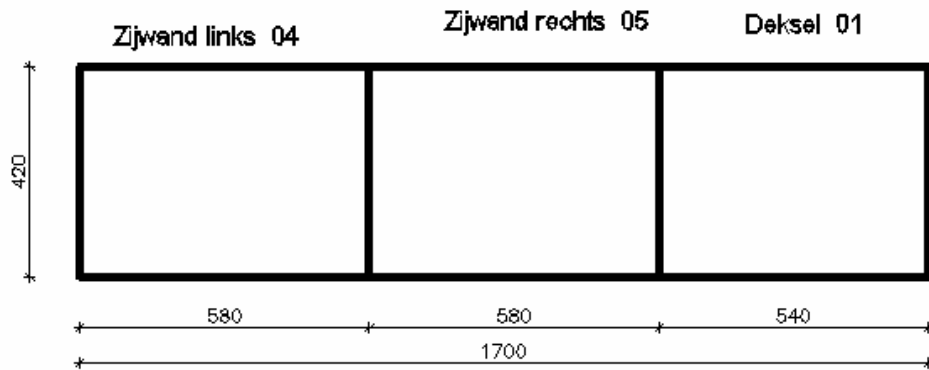

# Bosuil - Kast

## Opmerkingen :

Vliegopening = Ø135 mm

Houtdikte = 15 mm

Bosuil