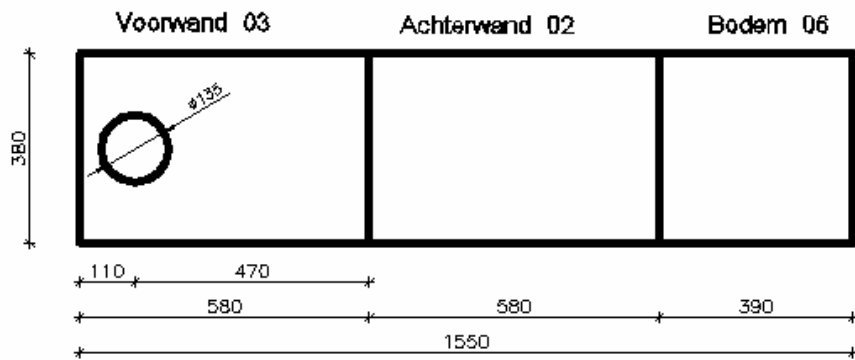

# Bosuil - Kast

## Opmerkingen :

Vliegopening = Ø135 mm

Houtdikte = 15 mm

Bosuil