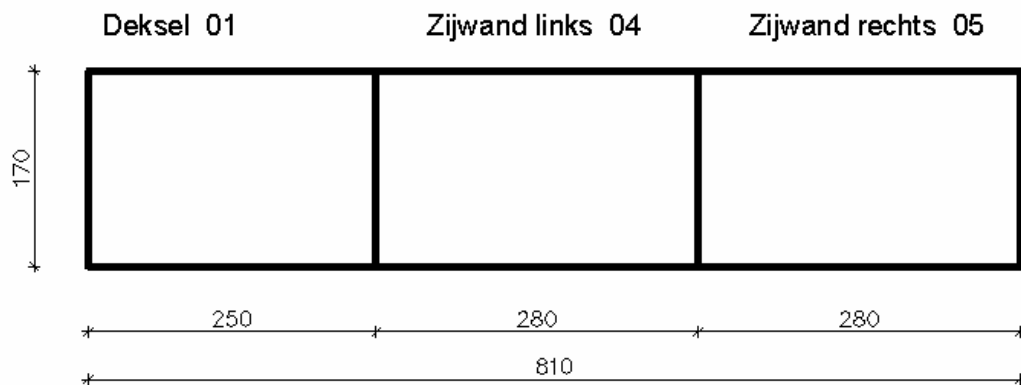

# Gekraagde Roodstaart - Kast

## Opmerkingen :

Vliegopening = Ovaal  $\varnothing$ 30 mm - lg=50 mm

Houtdikte = 18 mm

Gekraagde Roodstaart