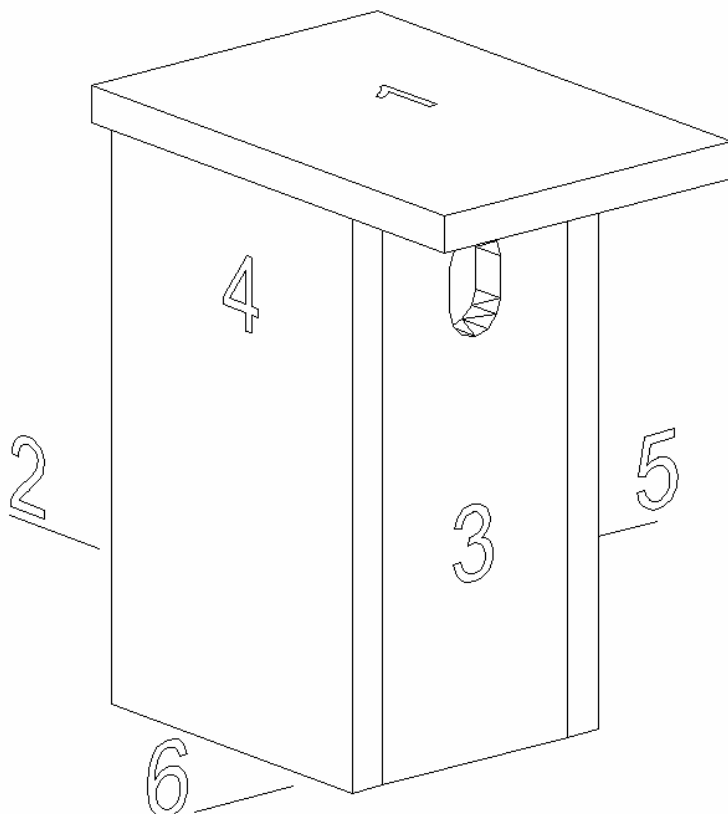

# Gekraagde Roodstaart - Kast

## Opmerkingen :

Vliegopening = Ovaal  $\varnothing$ 30 mm - lg=50 mm

Houtdikte = 18 mm

Gekraagde Roodstaart