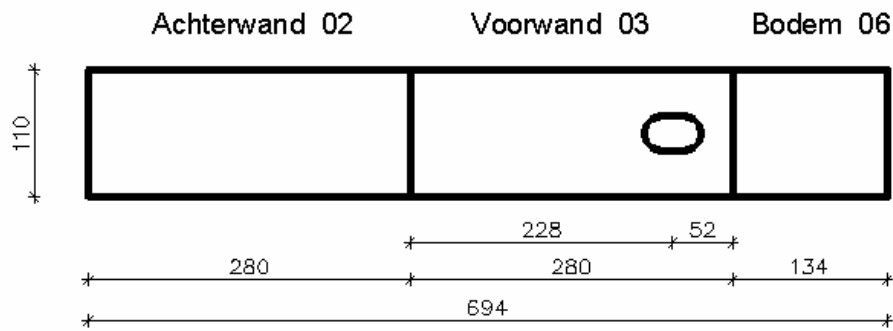

# Gekraagde Roodstaart - Kast

## Opmerkingen :

Vliegopening = Ovaal  $\varnothing$ 30 mm - lg=50 mm

Houtdikte = 18 mm

Gekraagde Roodstaart