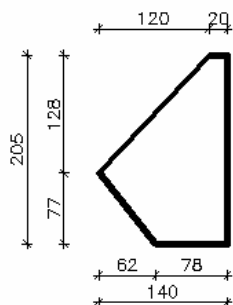

# Gierzwaluw kast schuin

## Opmerkingen :

Vliegopening =  $\varnothing$  40mm , Lg = 60mm

Houtdikte = 15 mm

Zijwand links 08

Zijwand rechts 7