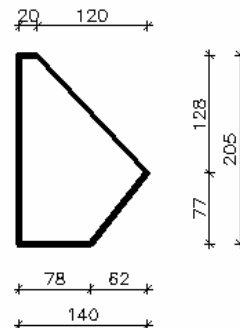

# Gierzwaluw kast schuin

## Opmerkingen :

Vliegopening =  $\varnothing$  40mm , Lg = 60mm

Houtdikte = 15 mm

Zijwand links 08

Zijwand rechts 7