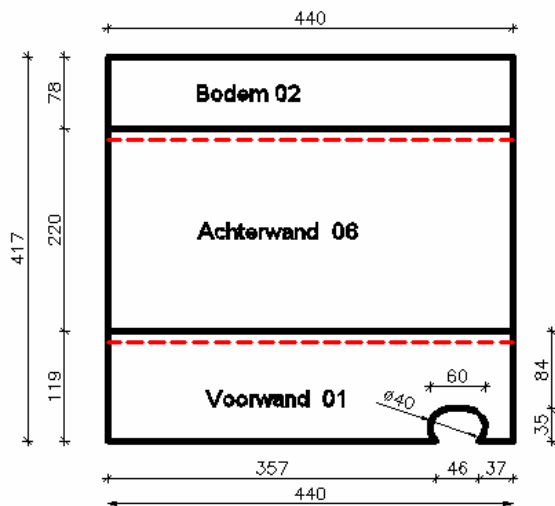

# Gierzwaluw kast schuin

## Opmerkingen :

Vliegopening =  $\varnothing$  40mm , Lg = 60mm

Houtdikte = 15 mm

Zijwand links 08

Zijwand rechts 7