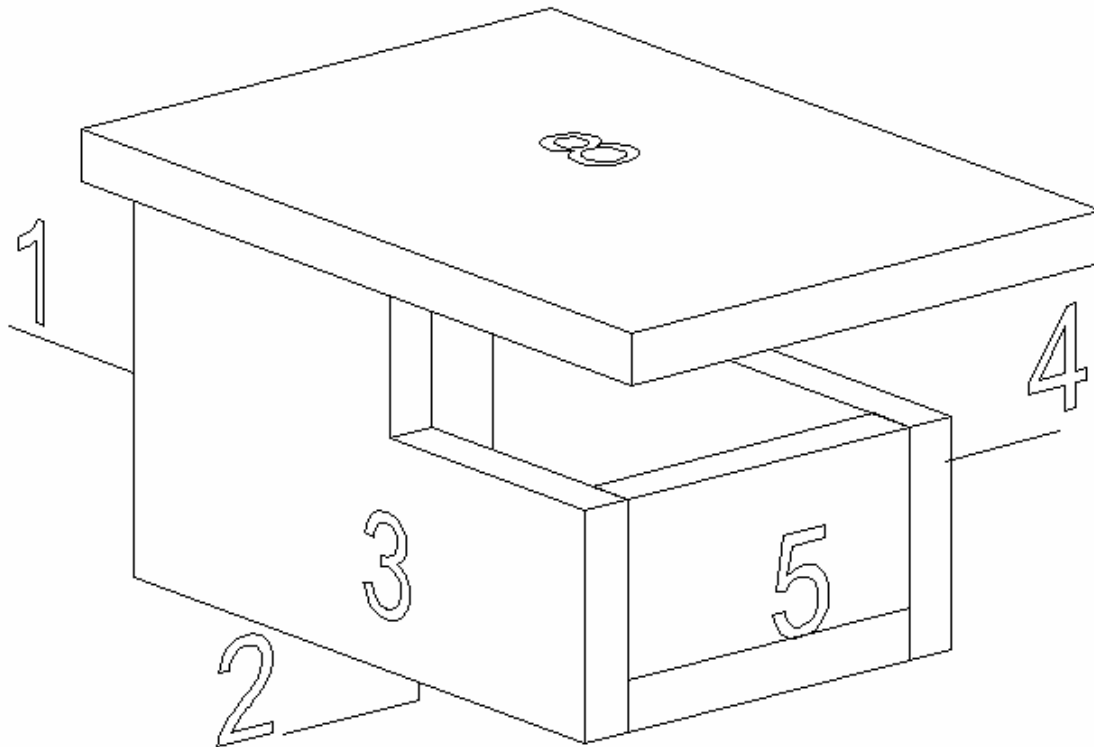

Grauwe Vliegenvanger kast

Opmerkingen :

Vliegopening = Half open Kast

Houtdikte = 18 mm

Ook geschikt voor o.a. Roodborst