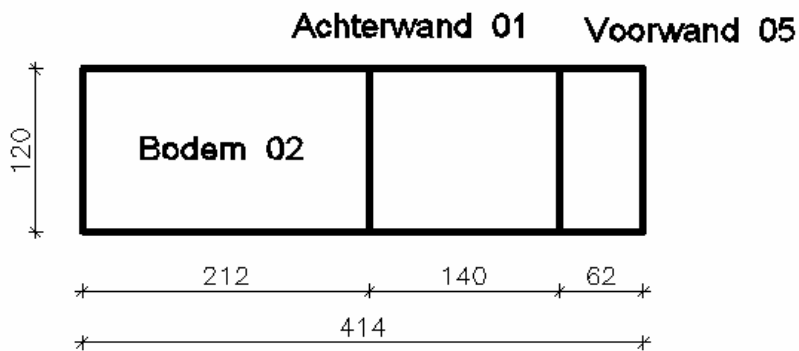

Grauwe Vliegenvanger kast

Opmerkingen :

Vliegopening = Half open Kast

Houtdikte = 18 mm

Ook geschikt voor o.a. Roodborst