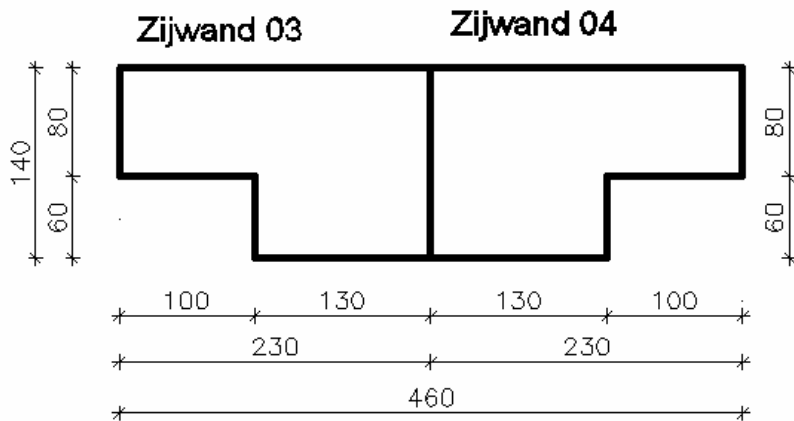

Grauwe Vliegenvanger kast

Opmerkingen :

Vliegopening = Half open Kast

Houtdikte = 18 mm

Ook geschikt voor o.a. Roodborst