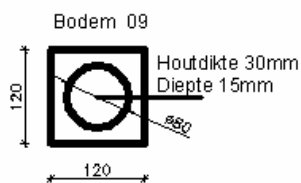

Grote Spechten - Kast

Opmerkingen :
 Vliegopening = Ø 60 mm
 Houtdikte = 18 mm

Zwarte specht