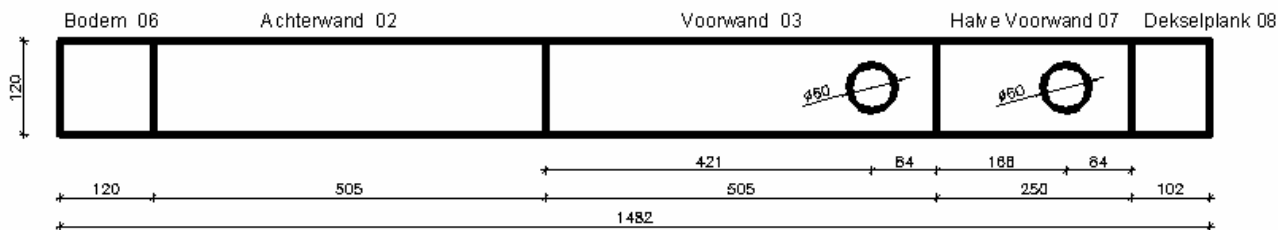

Grote Spechten - Kast

Opmerkingen :
 Vliegopening = Ø 60 mm
 Houtdikte = 18 mm

Zwarte specht