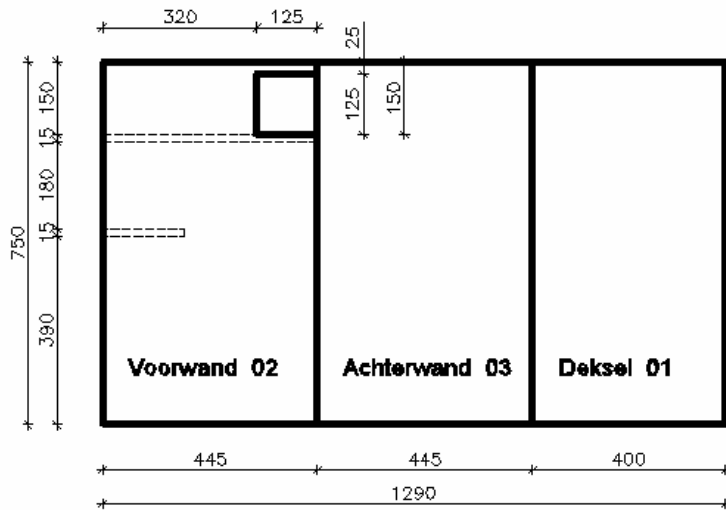

Kerkuil Kast

Plank naast vleggat 10

Opmerkingen :

Vlegopening = 125 x 125
 Houtdikte = 15 mm

Plank op bodem 07

Kerkuil