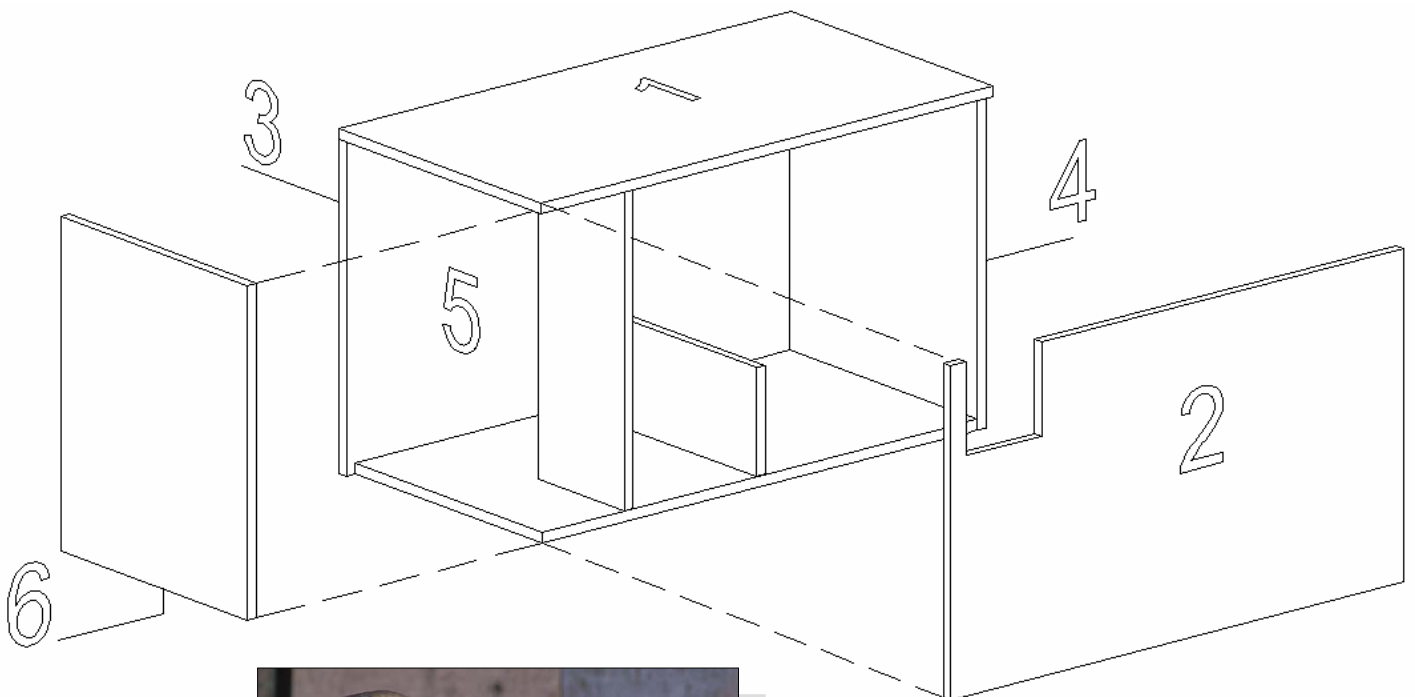

Kerkuil Kast

Plank naast vleggat 10

Opmerkingen :

Vlegopening = 125 x 125
 Houtdikte = 15 mm

Plank op bodem 07

Kerkuil