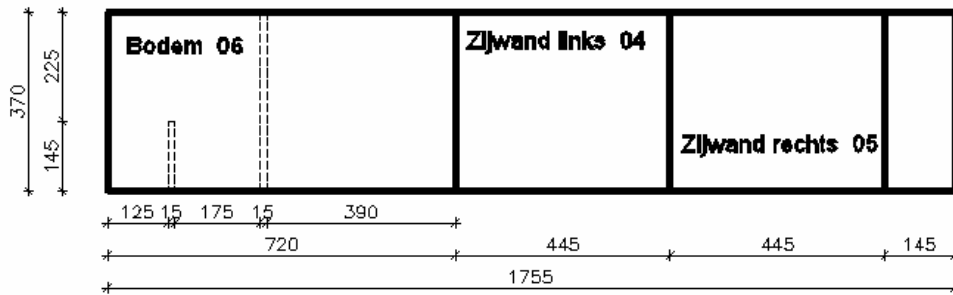

Kerkuil Kast

Plank naast vleggat 10

Opmerkingen :

Vlegopening = 125 x 125
 Houtdikte = 15 mm

Plank op bodem 07

Kerkuil