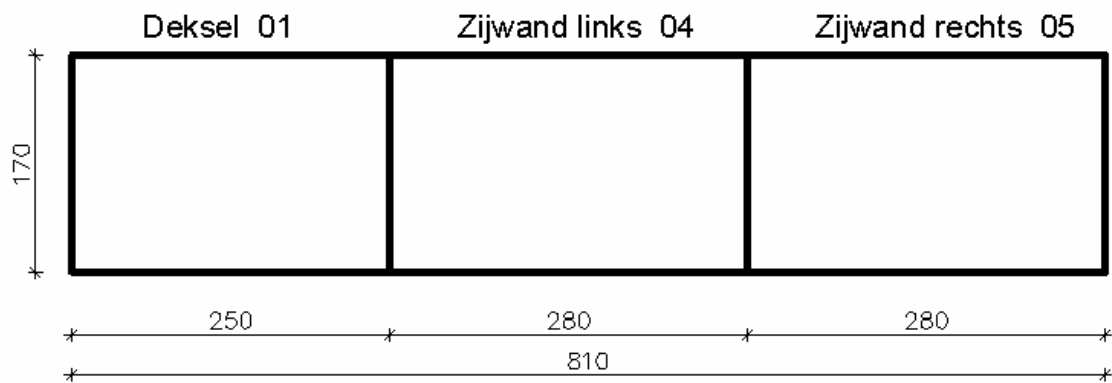

Pimpelmees - Kast

Opmerkingen :

Vliegopening = $\phi 27$ mm

Houtdikte = 18 mm

Pimpelmees