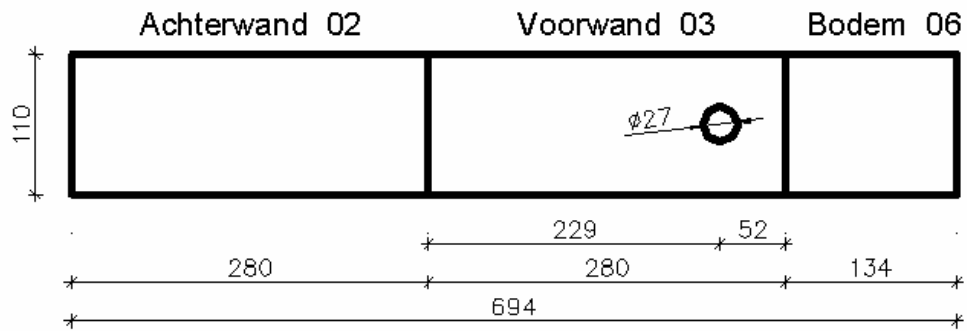

Pimpelmees - Kast

Opmerkingen :

Vliegopening = $\phi 27$ mm

Houtdikte = 18 mm

Pimpelmees