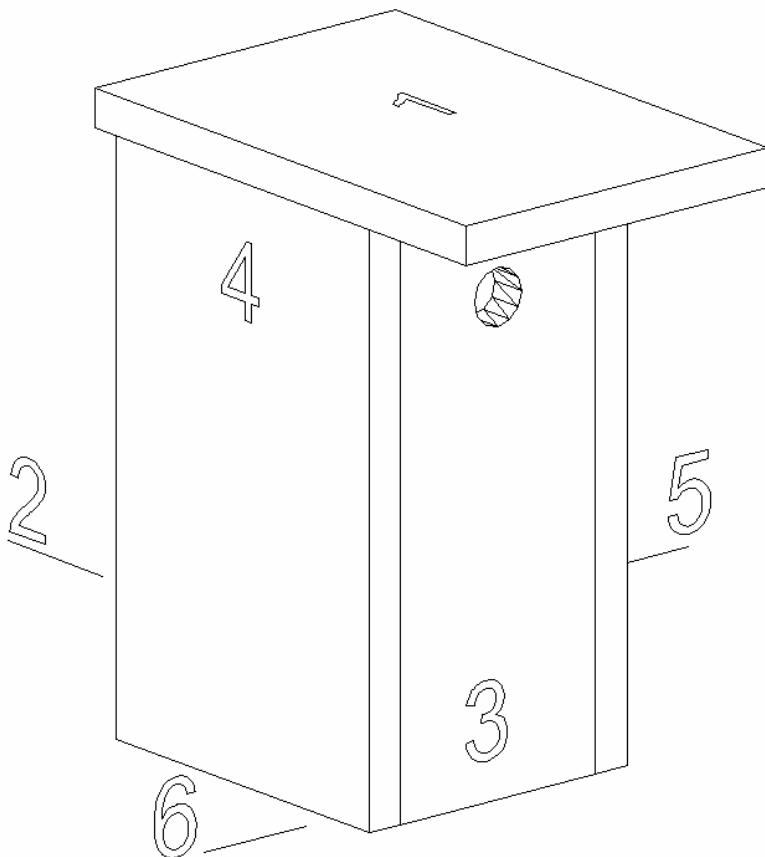

Pimpelmees - Kast

Opmerkingen :

Vliegopening = $\phi 27$ mm

Houtdikte = 18 mm

Pimpelmees