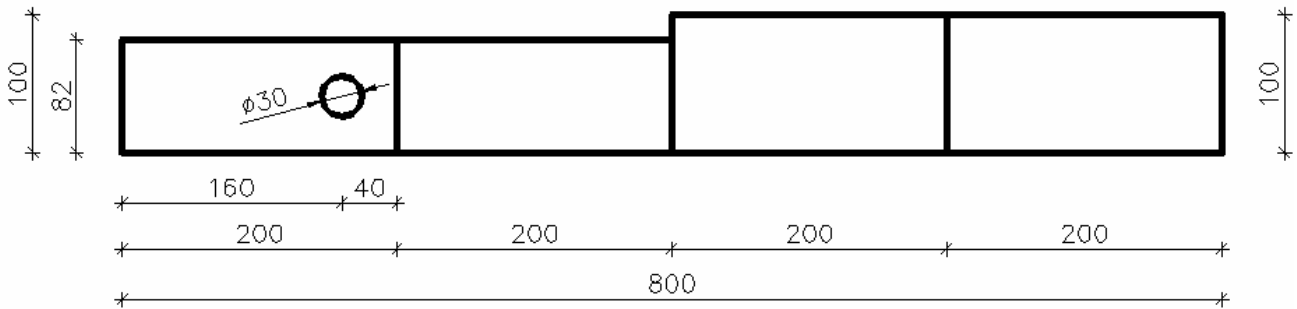

Zwarte Mees - Kast

Voorwand 03 Achterwand 02 Zijwand links 04 Zijwand rechts 05

Opmerkingen :

Vliegopening = Ø30 mm
Houtdikte = 18 mm

Zwarte mees