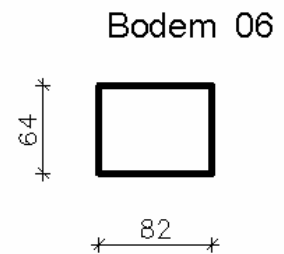

Zwarte Mees - Kast

Voorwand 03 Achterwand 02 Zijwand links 04 Zijwand rechts 05

Opmerkingen :

Vliegopening = Ø30 mm
Houtdikte = 18 mm

Zwarte mees