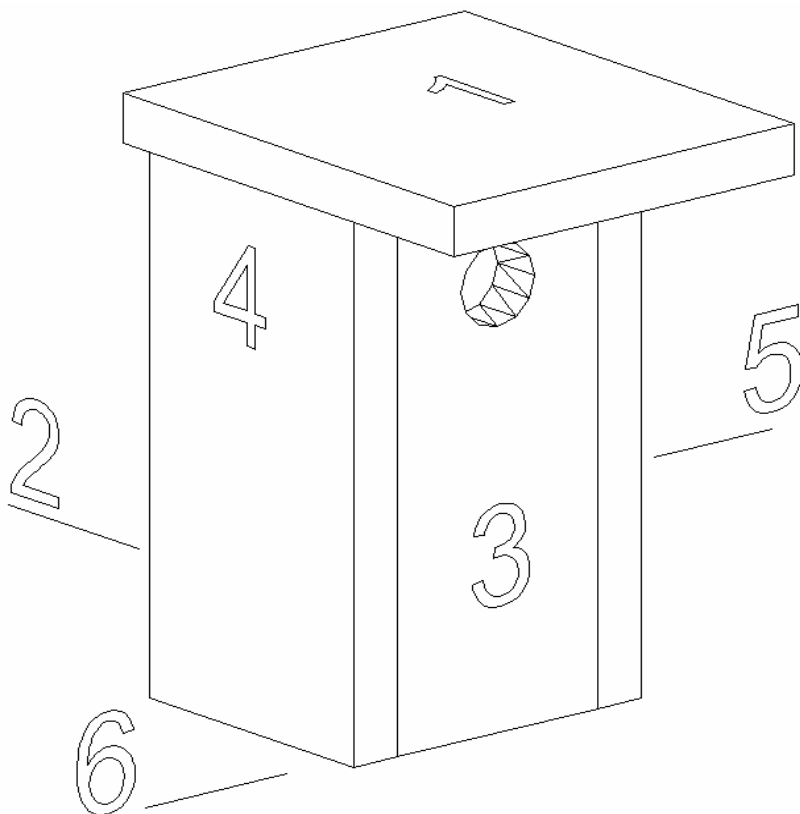

Zwarte Mees - Kast

Voorwand 03 Achterwand 02 Zijwand links 04 Zijwand rechts 05

Opmerkingen :

Vliegopening = Ø30 mm
Houtdikte = 18 mm

Zwarte mees